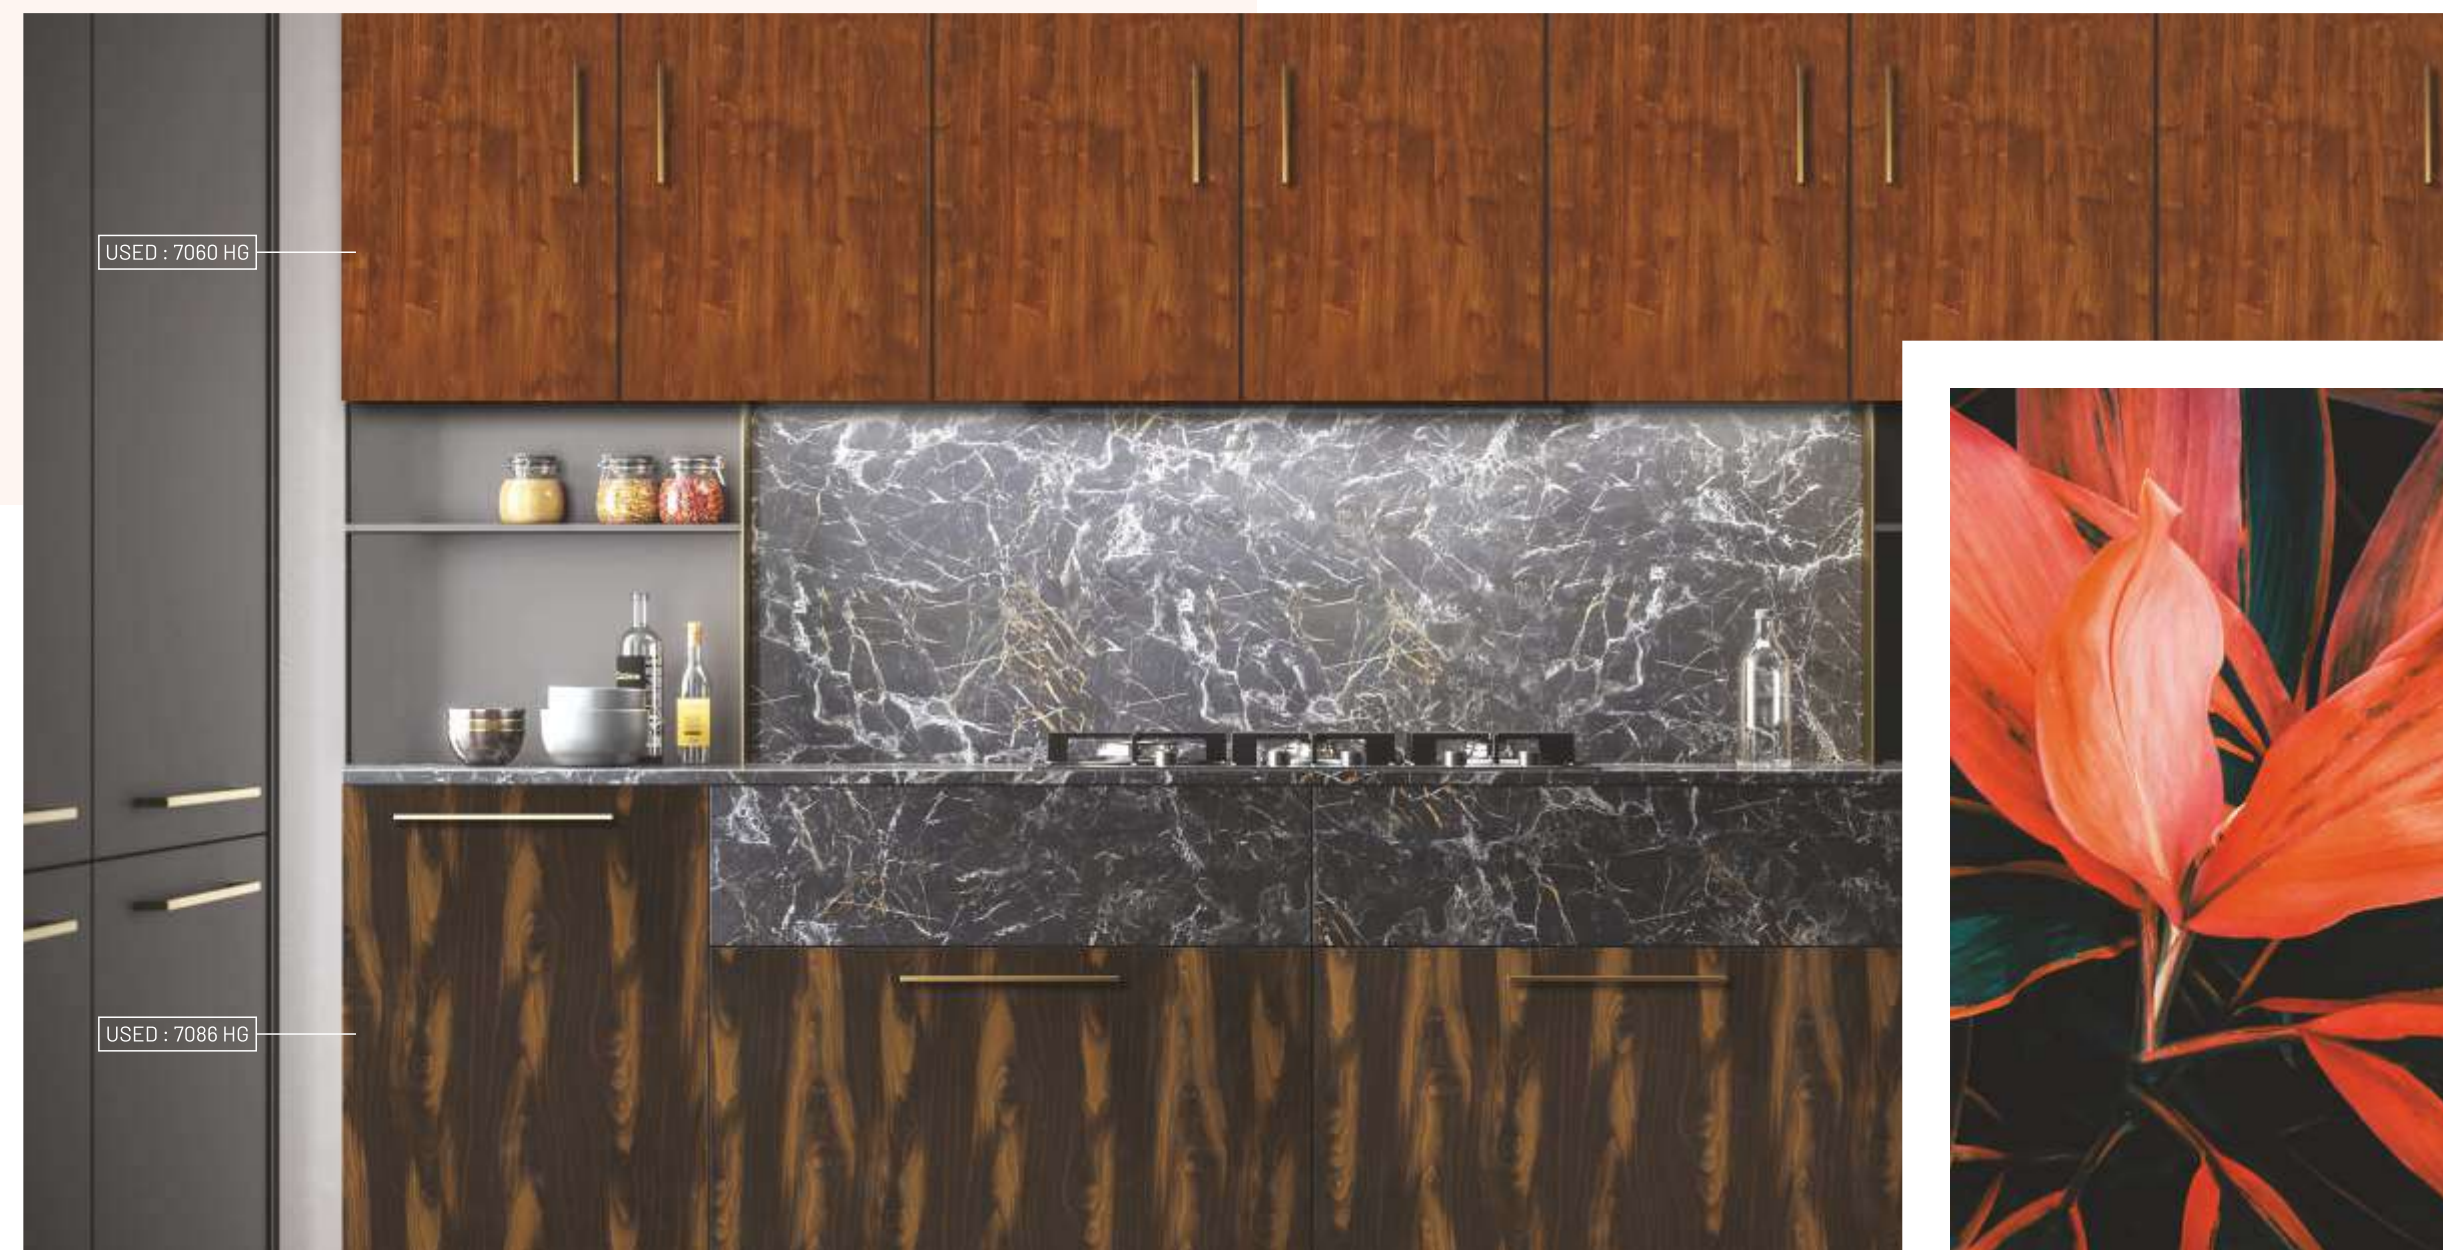

7060 HG

5192 HG