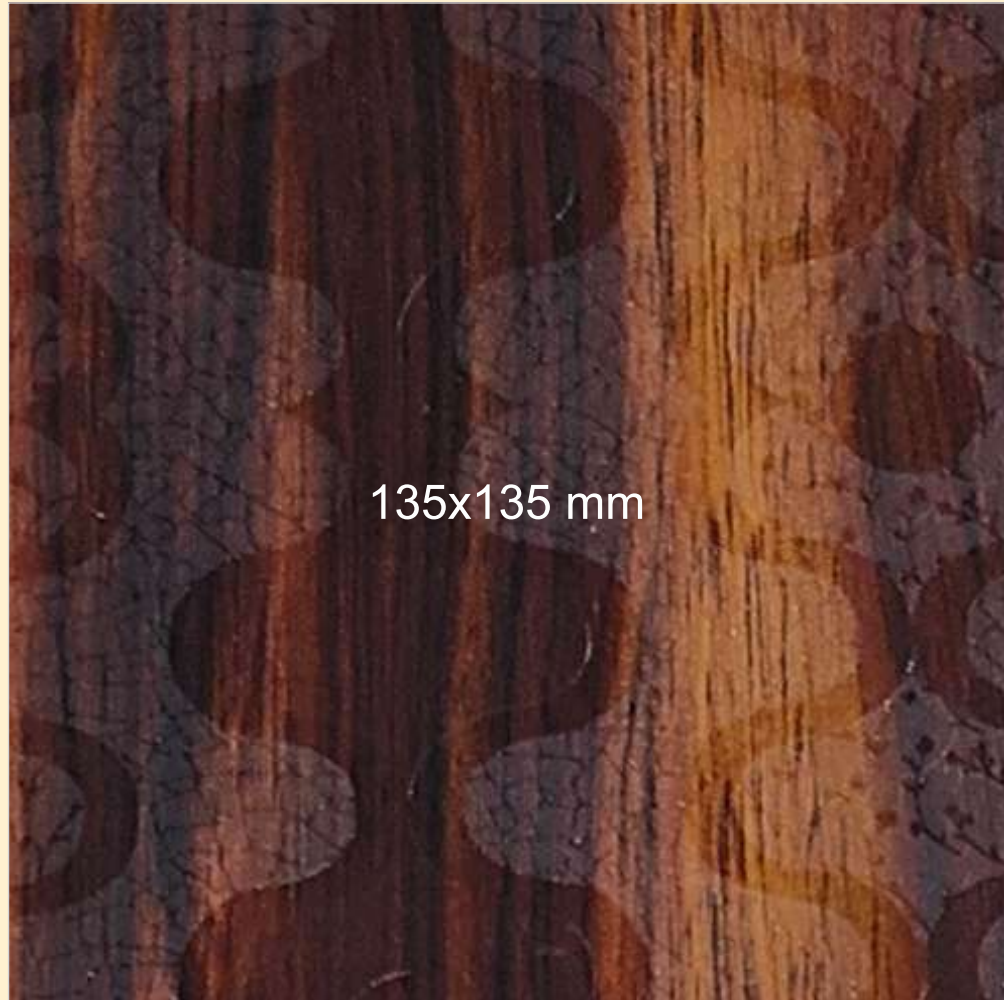

SHINING WAVES (SW)

135x385 mm

135x135 mm

135x135 mm

135x260 mm

135x260 mm