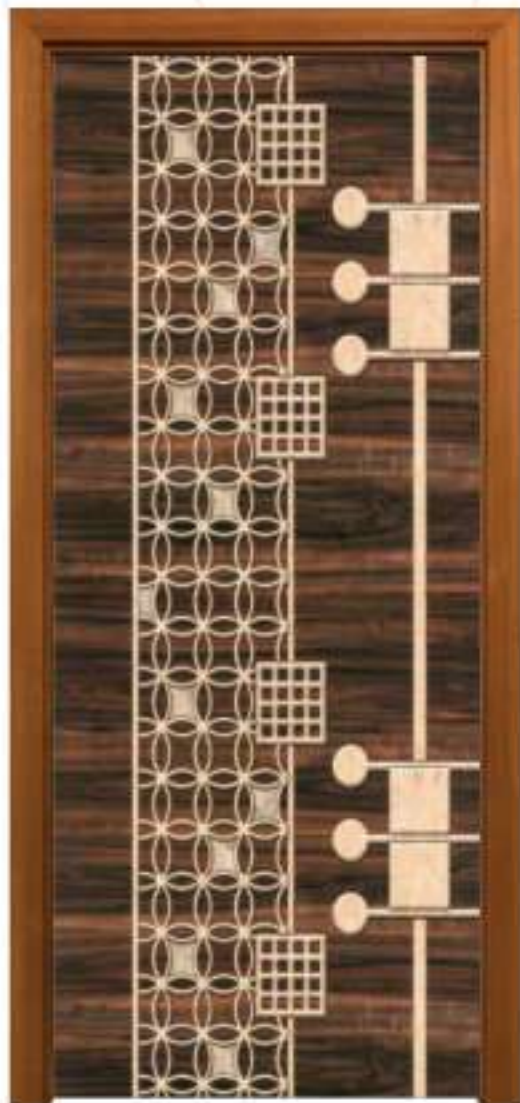

917

Size Available: 7 X 3.25 ft.

PREMIUM  
DOOR SKIN

987

Size Available: 7 X 3.25 ft.

736

Size Available: 7 X 3.25 ft.

737